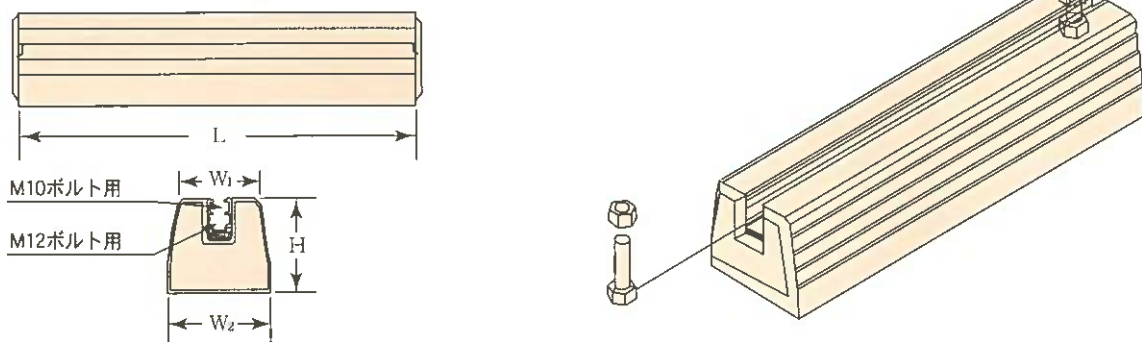

ベースブロック

スマートベース

() 内はL800の寸法です。

※ ECOレールにはペットボトルキャップのリサイクル材を使用しています。

Feature

1. ソーラーパネル架台の基礎、自動販売機の基礎等に使用出来ます。
2. ブロック連結用ジョイントプレートで連結する事により重量を調整できます。
3. 設置場所により、コンクリート用及びアスファルト用アンカーピンを選択できます。

スライドブロック

呼 び 名	寸 法				重量 kg
	W ₁	W ₂	H	L	
N S L B - 1 2 0 - 4 0 0	90	120	120	400	10
N S L B - 1 2 0 - 6 0 0	90	120	120	600	15
N S L B - 1 2 0 - 1 0 0 0	90	120	120	1000	25

Feature

1. 室外機等、機械の基礎に使用できます。
2. 機械の大きさにより3種類の長さから選べます。
3. ボルトをスライドさせる事により、任意の位置に固定させることができます。