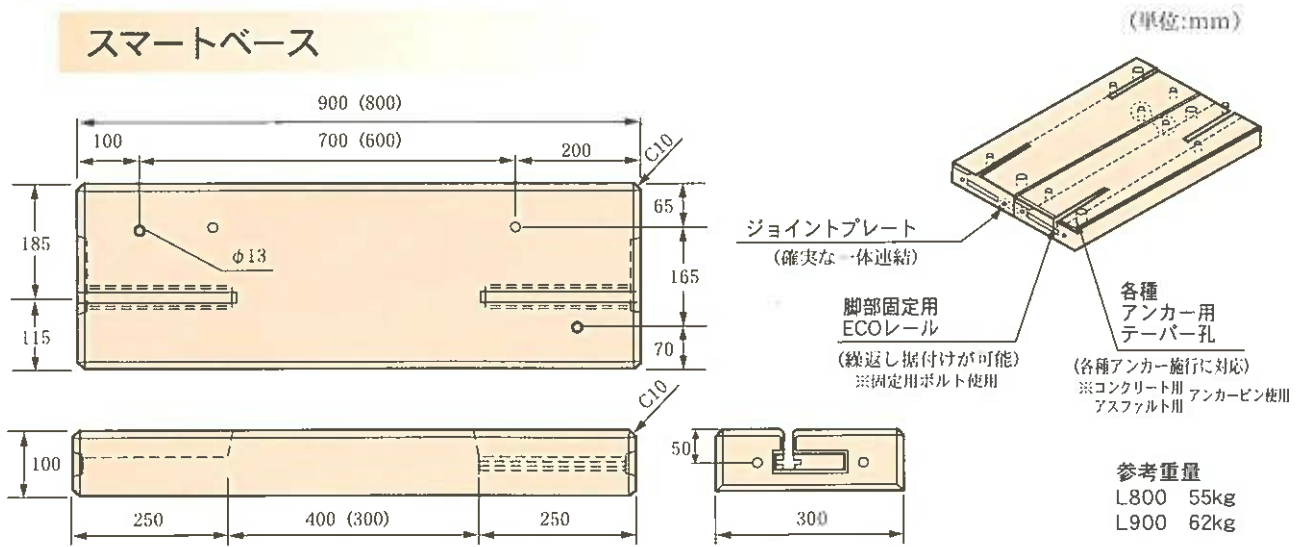

ベースブロック

スマートベース

() 内はL800の寸法です。

※ ECOレールにはペットボトルキャップのリサイクル材を使用しています。

Feature

1. ソーラーパネル架台の基礎、自動販売機の基礎等に使用出来ます。
2. ブロック連結用ジョイントプレートで連結する事により重量を調整できます。
3. 設置場所により、コンクリート用及びアスファルト用アンカーピンを選択できます。

スライドブロック

呼 び 名	寸 法				重量 kg
	W ₁	W ₂	H	L	
N S L B - 1 2 0 - 4 0 0	90	120	120	400	10
N S L B - 1 2 0 - 6 0 0	90	120	120	600	15
N S L B - 1 2 0 - 1 0 0 0	90	120	120	1000	25

Feature

1. 室外機等、機械の基礎に使用できます。
2. 機械の大きさにより3種類の長さから選べます。
3. ボルトをスライドさせる事により、任意の位置に固定させることができます。